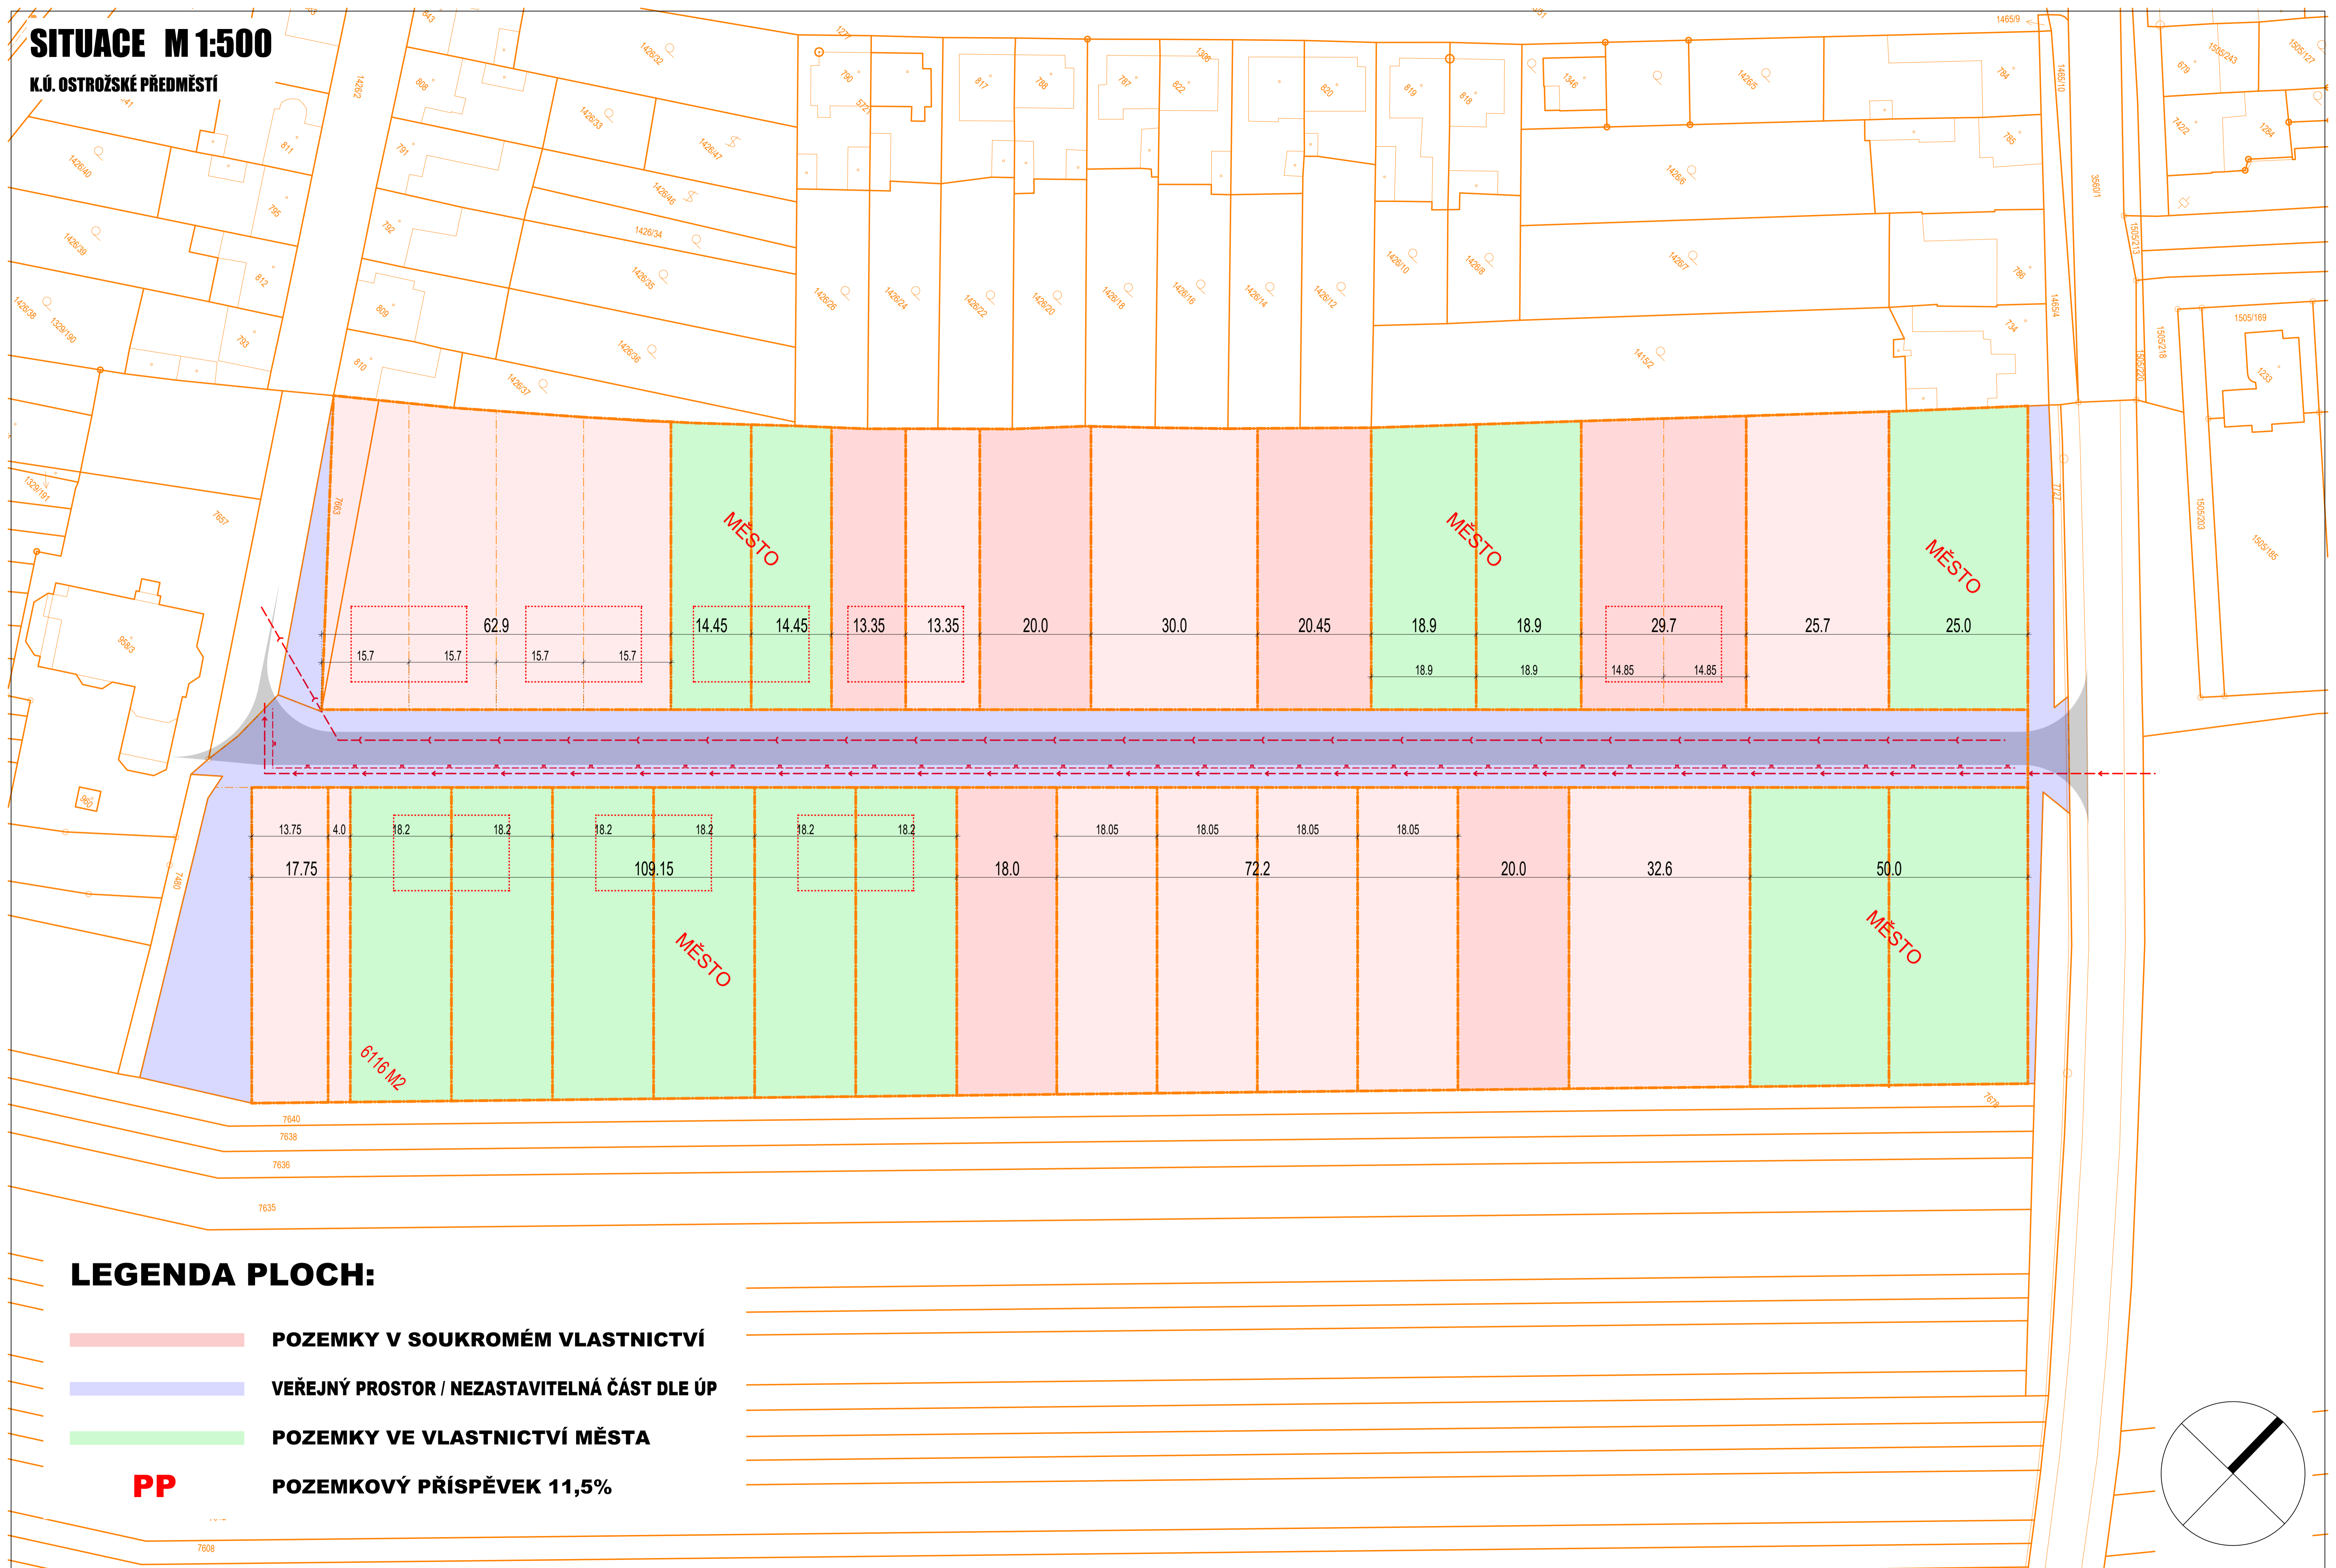

SITUACE M 1:500

K.Ú. OSTROŽSKÉ PŘEDMĚSTÍ

LEGENDA PLOCH:

-  POZEMKY V SOUKROMÉM VLASTNICTVÍ
-  VEŘEJNÝ PROSTOR / NEZASTAVITELNÁ ČÁST DLE ÚP
-  POZEMKY VE VLASTNICTVÍ MĚSTA
- PP** POZEMKOVÝ PŘÍSPĚVEK 11,5%